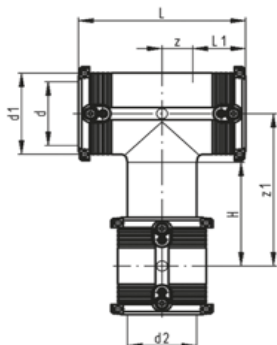

Katalogový list

platný od: 1/1/22

Elektro T-kus liniový nebo redukovaný KIT

- PE 100 SDR 11 (ISO S5)
- 10 bar plyn / 16 bar voda
- 4mm svařovací konektory
- Kontrolní výronek s ochranou proti vytečení taveniny
- Dodáváno jako sada včetně elektrospojky nebo elektroredukce

d	d2	obj. číslo	hmotn.	d1	L	L1	z	z1	H
(mm)	(mm)		(kg)	(mm)	(mm)	(mm)	(mm)	(mm)	(mm)
20	20	753 201 606	0.161	35	90	34	11	92	67
25	25	753 201 607	0.122	35	90	34	11	92	70
32	32	753 201 608	0.201	44	102	36	15	100	74
40	32	193 281 006	0.288	54	120	39	21	127	95
40	40	753 201 609	0.285	54	120	39	21	114	82
50	32	193 281 007	0.364	66	135	43	24	144	108
50	40	193 281 008	0.407	66	135	43	24	140	104
50	50	753 201 610	0.389	66	135	43	24	126	90
63	32	193 280 997	0.550	81	152	48	28	173	125
63	40	193 281 009	0.566	81	152	48	28	169	121
63	50	193 281 010	0.628	81	152	48	28	165	117
63	63	753 201 611	0.615	81	152	48	28	150	102
90	63	193 281 011	1.311	112	202	61	41	182	120
90	90	753 201 613	1.342	112	202	61	41	146	84
110	90	193 281 012	2.343	136	242	65	56	200	127
110	110	753 201 614	2.329	136	242	65	56	161	88
125	90	193 281 013	3.146	151	256	75	53	214	132
125	125	753 201 615	2.960	151	256	75	53	174	92
160	110	193 281 030	7.443	196	325	92	71	271	168
160	160	753 201 617	6.359	196	325	92	71	206	103
180	125	193 281 031	9.654	225	344	90	82	330	190
180	180	753 201 618	8.561	225	344	90	82	250	110