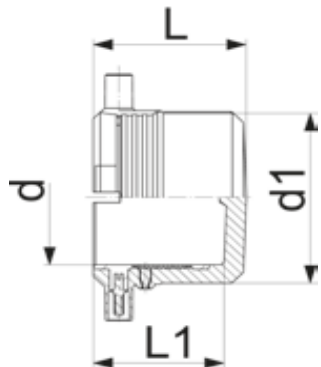

Katalogový list

platný od: 1/1/22

Elektrovíčko

- PE 100 SDR 11 (ISO S5)
- 10 bar plyn / 16 bar voda
- 4mm svařovací konektory
- Kontrolní výronek s ochranou proti vytečení taveniny
- Integrovaný držák - šroubky do d 63 mm

d (mm)	obj.číslo	hmotnost (kg)	d1 (mm)	L (mm)	L1 (mm)	SDR trubky
20	753 961 606	0.041	35	52	44	9-11
25	753 961 607	0.046	35	52	44	9-11
32	753 961 608	0.058	44	52	44	9-11
40	753 961 609	0.064	54	56	47	9-11
50	753 961 610	0.154	66	60	49	9-11
63	753 961 611	0.142	81	66	54	9-17.6
160	753 961 617	1.782	200	143	90	11-17.6
200	753 961 619	3.585	250	162	104	11-26
225	753 961 620	4.500	280	170	112	11-26
250	753 961 621	6.300	310	185	123	11-26

Elektrovíčko - KIT

- PE 100 SDR 11 (ISO S5)
- 10 bar plyn / 16 bar voda
- 4mm svařovací konektory
- Kontrolní výronek s ochranou proti vytečení taveniny
- Integrovaný držák - šroubky do d 63 mm

d (mm)	obj.číslo	hmotnost (kg)	d1 (mm)	L (mm)
75	753 961 712	0.446	96	110
90	753 961 713	0.663	113	125
110	753 961 714	1.090	133	145
125	753 961 715	1.345	155	158
140	753 961 716	2.250	175	170
160	753 961 717	2.382	197	180
180	753 961 718	3.098	220	194
200	753 961 719	4.180	245	208
225	753 961 920	5.852	296	224