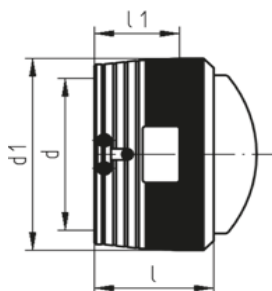

Katalogový list

platný od: 1/1/22

Elektrovíčko

- PE 100 SDR 11 (ISO S5)
- 10 bar plyn / 16 bar voda
- 4mm svařovací konektory
- Kontrolní výronek s ochranou proti vytečení taveniny
- Integrovaný držák - šroubky do d 63 mm

d (mm)	obj.číslo	hmotnost (kg)	d1 (mm)	L (mm)	L1 (mm)	SDR trubky
20	753 961 606	0.041	35	52	44	9-11
25	753 961 607	0.046	35	52	44	9-11
32	753 961 608	0.058	44	52	44	9-11
40	753 961 609	0.064	54	56	47	9-11
50	753 961 610	0.154	66	60	49	9-11
63	753 961 611	0.142	81	66	54	9-17.6
160	753 961 617	1.782	200	143	90	11-17.6
200	753 961 619	3.585	250	162	104	11-26
225	753 961 620	4.500	280	170	112	11-26
250	753 961 621	6.300	310	185	123	11-26

Elektrovíčko - KIT

- PE 100 SDR 11 (ISO S5)
- 10 bar plyn / 16 bar voda
- 4mm svařovací konektory
- Kontrolní výronek s ochranou proti vytečení taveniny
- Integrovaný držák - šroubky do d 63 mm

d (mm)	obj.číslo	hmotnost (kg)	d1 (mm)	L (mm)
75	753 961 712	0.446	96	110
90	753 961 713	0.663	113	125
110	753 961 714	1.090	133	145
125	753 961 715	1.345	155	158
140	753 961 716	2.250	175	170
160	753 961 717	2.382	197	180
180	753 961 718	3.098	220	194
200	753 961 719	4.180	245	208
225	753 961 920	5.852	296	224