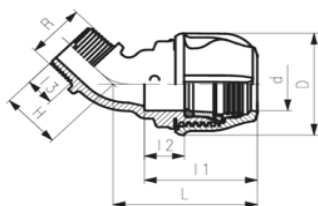

Katalogový list

platný od: 1/1/22

+GF+

Koleno 45° - vnější závit

- Při montáži se spojka nerozebírá
- Vhodné pro PE a PE-X trubky
- Voda PN 16
- Materiál: PP
- Těsnění: NBR - vhodné pro pitnou vodu
- Vnější závit: ISO 7 (kónický)
- Barva: modro-černá
- SP = standardní balení (počet ks v igelitovém balení)
- GP = krabicové množství
- Možno objednat i 1 ks

d	R	PN	Obj. číslo	SP	GP	Hmotn.	D	L	I1	I2	I3	H
(mm)	(inch)	(bar)				(kg)	(mm)	(mm)	(mm)	(mm)	(mm)	(mm)
20	1/2	16	158 400 010	10	150	0.043	45	65	54	19	14	26
25	3/4	16	158 400 011	10	150	0.061	53	75	59	21	15	30
32	1	16	158 400 012	10	100	0.099	64	84	66	23	17	35
40	1 1/4	16	158 400 013	1	50	0.157	75	96	76	26	20	41
50	1 1/2	16	158 400 014	1	35	0.293	97	113	88	30	20	44
63	2	16	158 400 015	1	20	0.520	114	133	104	35	24	53