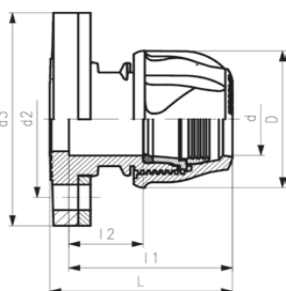

Katalogový list

platný od: 1/1/22

+GF+

Přechodový kus - příruba

- Při montáži se spojka nerozebírá
- Vhodné pro PE a PE-X trubky
- Voda PN 16
- Materiál: PP
- Těsnění: NBR - vhodné pro pitnou vodu
- Barva: modro-černá
- SP = standardní balení (počet ks v igelitovém balení)
- GP = krabicové množství
- Možno objednat i 1 ks

d	DN	DN	PN	Obj. číslo	GP	Hmotn.	D	d2	d3	L	l1	l2
(mm)	(inch)	(mm)	(bar)			(kg)	(mm)	(mm)	(mm)	(mm)	(mm)	(mm)
50	1 1/2	40	16	158 400 114	16	1.129	97	110	150	118	88	30
50	2	50	16	158 400 115	16	1.166	97	125	160	119	88	30
63	2	50	16	158 400 116	12	1.322	114	125	160	13	104	35
63	2 1/2	65	16	158 400 117	12	1.694	114	145	187	137	104	35
75	2 1/2	65	16	158 400 118	8	1.959	135	145	187	170	133	41
75	3	80	16	158 400 119	6	2.153	135	160	205	168	133	41
90	3	80	16	158 400 120	6	2.563	161	160	205	192	150	44
90	4	100	16	158 400 121	6	2.708	161	180	220	195	150	44
110	4	100	16	158 400 122	6	3.142	185	180	220	223	175	53