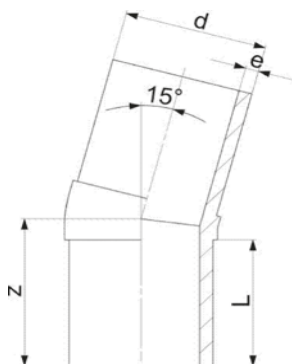

Katalogový list

platný od: 1/1/22

+GF+

Koleno 15° PE 100 SDR 11

- S prodlouženými konci
- 10 bar plyn / 16 bar voda
- Svařované

d (mm)	Obj. číslo	Hmotn. (kg)	L (mm)	z (mm)	e (mm)
32	753 141 008	0.051	54	70	3,0
40	753 141 009	0.082	57	80	3,7
50	753 141 010	0.118	63	80	4,6
63	753 141 011	0.200	65	80	5,8
75	753 141 012	0.290	72	90	6,8
90	753 141 013	0.479	81	100	8,2
110	753 141 014	0.785	86	105	10,0
125	753 141 015	1.063	92	115	11,4
140	753 141 016	1.600	92	135	12,7
160	753 141 017	2.170	102	130	14,6
180	753 141 018	2.653	107	140	16,4
200	753 141 019	3.438	116	150	18,2
225	753 141 020	4.765	123	165	20,5
250	753 141 021	8.300	130	190	22,7
280	753 141 022	8.322	139	200	25,4
315	753 141 023	11.292	150	200	28,6