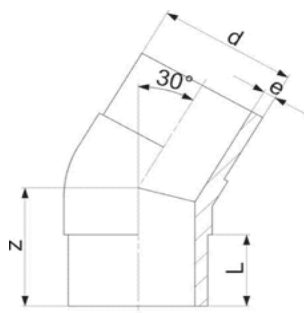

## Koleno 30° PE 100 SDR 17/17,6

- S prodlouženými konci
- 5 bar plyn / 10 bar voda
- Svařované

d (mm)	Obj. číslo	Hmotn. (kg)	L (mm)	z (mm)	e (mm)
90	<b>753 120 813</b>	0.363	81	110	5.4
110	<b>753 120 814</b>	0.607	86	115	6.6
125	<b>753 120 815</b>	0.819	92	125	7.4
140	<b>753 120 816</b>	1.112	92	150	8.3
160	<b>753 120 817</b>	1.526	102	140	9.5
180	<b>753 120 818</b>	2.040	107	150	10.7
200	<b>753 120 819</b>	2.780	116	160	11.9
225	<b>753 120 820</b>	3.798	123	180	13.4
250	<b>753 120 821</b>	5.039	130	200	14.8
280	<b>753 120 822</b>	8.100	139	200	16.6
315	<b>753 120 823</b>	8.655	150	220	18.7